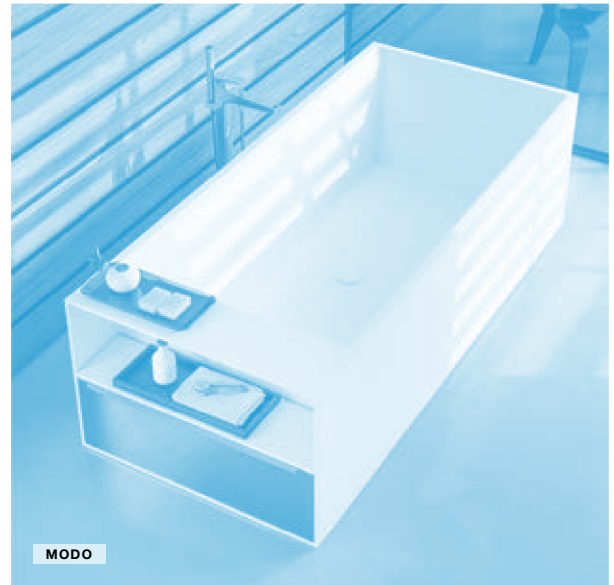

# Bañeras

		Hidromasaje				Tipología			
		Surfex®	Acrílicas	Hierro fundido	Acero				
16	Armani / Roca Baia	•						•	
16	Beyond 	•						•	
16	Alena	•						•	
16	Modo	•				•			
17	Armani / Roca Island		•			•			
18	Element		•			•			
18	Waikiki-N	•	•						•
18	Georgia	•	•					•	
18	Bali	•	•				•		
19	Becool	•	•			•			
19	Hall	•	•				•		
20	Vythos	•	•			•			
20	Sureste-N	•	•			•			
20	Easy	•	•			•	•		
21	Genova-N	•	•			•			
23	Carmen 			•				•	
23	Newcast			•				•	
23	Belice			•		•			
23	Tampa			•		•			
24	Haiti	•		•		•			
24	Malibu	•		•		•			
24	Continental			•		•			
25	Lun Plus				•	•			
25	Duo Plus				•	•			
25	Swing Plus				•	•			
25	Contesa Plus				•	•			
26	Princess-N	•			•	•			
26	Contesa				•	•			
26	Contesa-Bañaseo				•	•			
28	Desagües para bañeras								
28	Piezas complementarias y recambios								