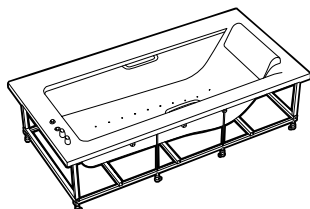

Acrílicas

Armani / Roca Colección Island

Bañera acrílica de encastrar

2145 x 1100, con masaje de aire, Soft Air y cromoterapia acuática, Water-Chromo. Incluye grifería termostática de repisa, cascada y rebosadero ocultos en la ranura perimetral, Hide-Flow, reposacabezas soft y asas

		€
White + asas Chrome + grifería Chrome	A248200001	10.560,00
Off white + asas Chrome + grifería Chrome	A248200911	11.616,00
Greige + asas Greige + grifería Greige	A248200R3C	11.616,00
Nero + asas Nero + grifería Nero	A248200R5G	11.616,00