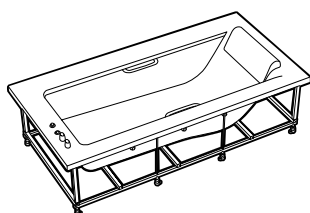

Armani / Roca Colección Island

Bañera acrílica de encastrar

2145 x 1100. Incluye grifería termostática de repisa, cascada y rebosadero ocultos en la ranura perimetral, Hide-Flow, reposacabezas soft y asas

		€
White + asas Chrome + grifería Chrome	A248201001	8.280,00
Off white + asas Chrome + grifería Chrome	A248201911	9.334,00
Greige + asas Greige + grifería Greige	A248201R3C	9.334,00
Nero + asas Nero + grifería Nero	A248201R5G	9.334,00