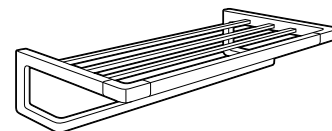

Tempo

Novedad Acabado negro titanio

Toallero doble

		€
A817031001	400 Cromado	124,00
A817031022	400 Negro titanio	162,00

Toallero de lavabo

		€
A817030001	600 Cromado	67,30
A817030022	600 Negro titanio	87,50
A817029001	450 Cromado	62,00
A817029022	450 Negro titanio	80,70
A817039001	300 Cromado	57,00
A817039022	300 Negro titanio	74,00

Portatoallas

		€
A817032001	600 Cromado	155,00
A817032022	600 Negro titanio	202,00

Portarrollo con tapa

		€
A817033001	Cromado	70,30
A817033022	Negro titanio	91,50

Portarrollo sin tapa

		€
A817034001	Cromado	51,80
A817034022	Negro titanio	67,30

Portarrollo de reserva

		€
A817035001	Cromado	48,70
A817035022	Negro titanio	63,30