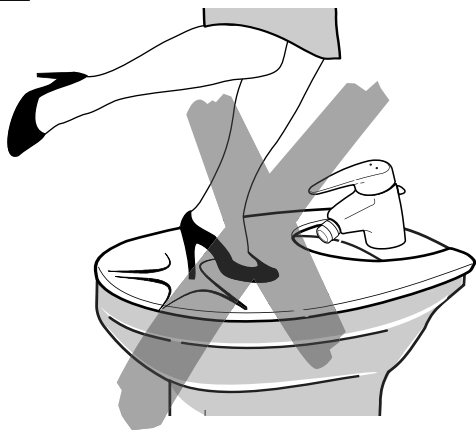

Tapa bidé / Bidet cover  
Abattant pour bidet / Bidet-Abdeckung  
Coperchio per bidet / Tampa de bidé  
Pokrywa do bidetu / Bide kapaği

**Roca**

**GIRALDA**

8-06460

Roca Sanitario, S.A.

Avda. Diagonal, 513  
08029 Barcelona  
Teléfono 93 366 1200  
Telefax 93 419 4501  
[www.roca.es](http://www.roca.es)