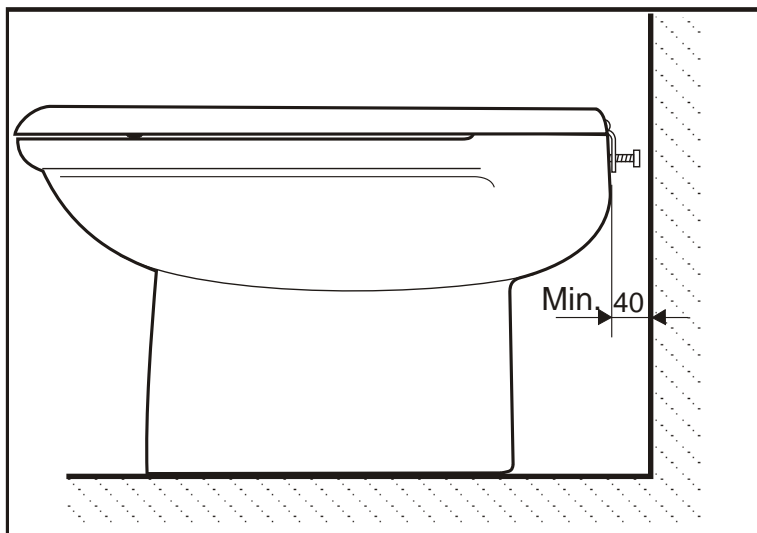

Tapa bidé / Bidet cover  
Abattant pour bidet / Bidet-Abdeckung  
Coperchio per bidet / Tampa de bidé  
Pokrywa do bidetu / Bide kapaği

**Roca**

**GIRALDA**

8-06460

Roca Sanitario, S.A.

Avda. Diagonal, 513  
08029 Barcelona  
Teléfono 93 366 1200  
Telefax 93 419 4501  
[www.roca.es](http://www.roca.es)