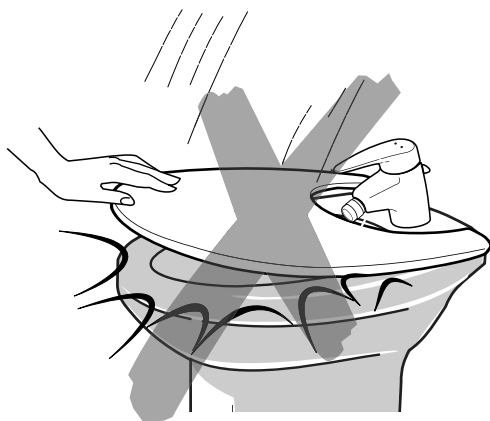

Tapa bidé / Bidet cover  
Abattant pour bidet / Bidet-Abdeckung  
Coperchio per bidet / Tampa de bidé  
Pokrywa do bidetu / Bide kapaği

**Roca**

**GIRALDA**

8-06460

Roca Sanitario, S.A.

Avda. Diagonal, 513  
08029 Barcelona  
Teléfono 93 366 1200  
Telefax 93 419 4501  
[www.roca.es](http://www.roca.es)