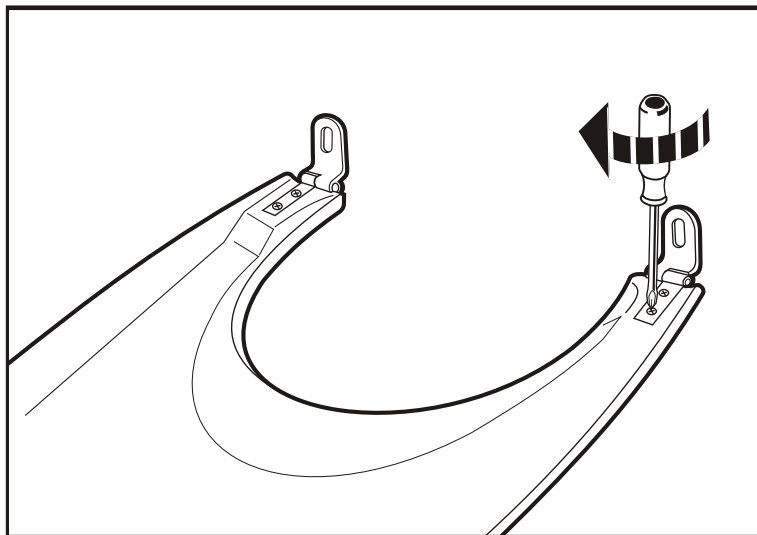

Tapa bidé / Bidet cover  
Abattant pour bidet / Bidet-Abdeckung  
Coperchio per bidet / Tampa de bidé  
Pokrywa do bidetu / Bide kapaği

**Roca**

**GIRALDA**

8-06460

Roca Sanitario, S.A.

Avda. Diagonal, 513  
08029 Barcelona  
Teléfono 93 366 1200  
Telefax 93 419 4501  
[www.roca.es](http://www.roca.es)